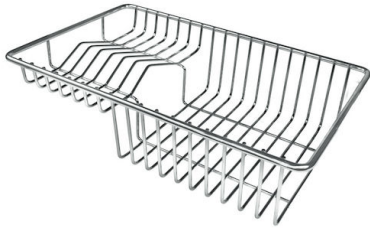

Fori Mixer 2 fori di serie

Foro incasso Vedi scheda tecnica

Gocciolatoio No

Larghezza 58 cm

Misura vasca 450x400mm

Numero vasche 1 vasca

Piletta Piletta con comando automatico SPACE- PA

DATI TECNICI

Lavello serie GK cod. 1403/000

GALLERIA FOTOGRAFICA

IN DOTAZIONE

Piletta automatica Space
8407108

ACCESSORI OPZIONALI

Cestello portapiatti inox
8100 303

**Kit grattugia con supporto per
anello e vassoio di raccolta alimenti**
8159 101

Tagliere scorrevole in legno Iroko
8656 001

Tagliere Twin in HDPE
8644 100

Vaschetta forata inox
8151 000

ABBINAMENTI CONSIGLIATI

Miscelatore GK
8488 000