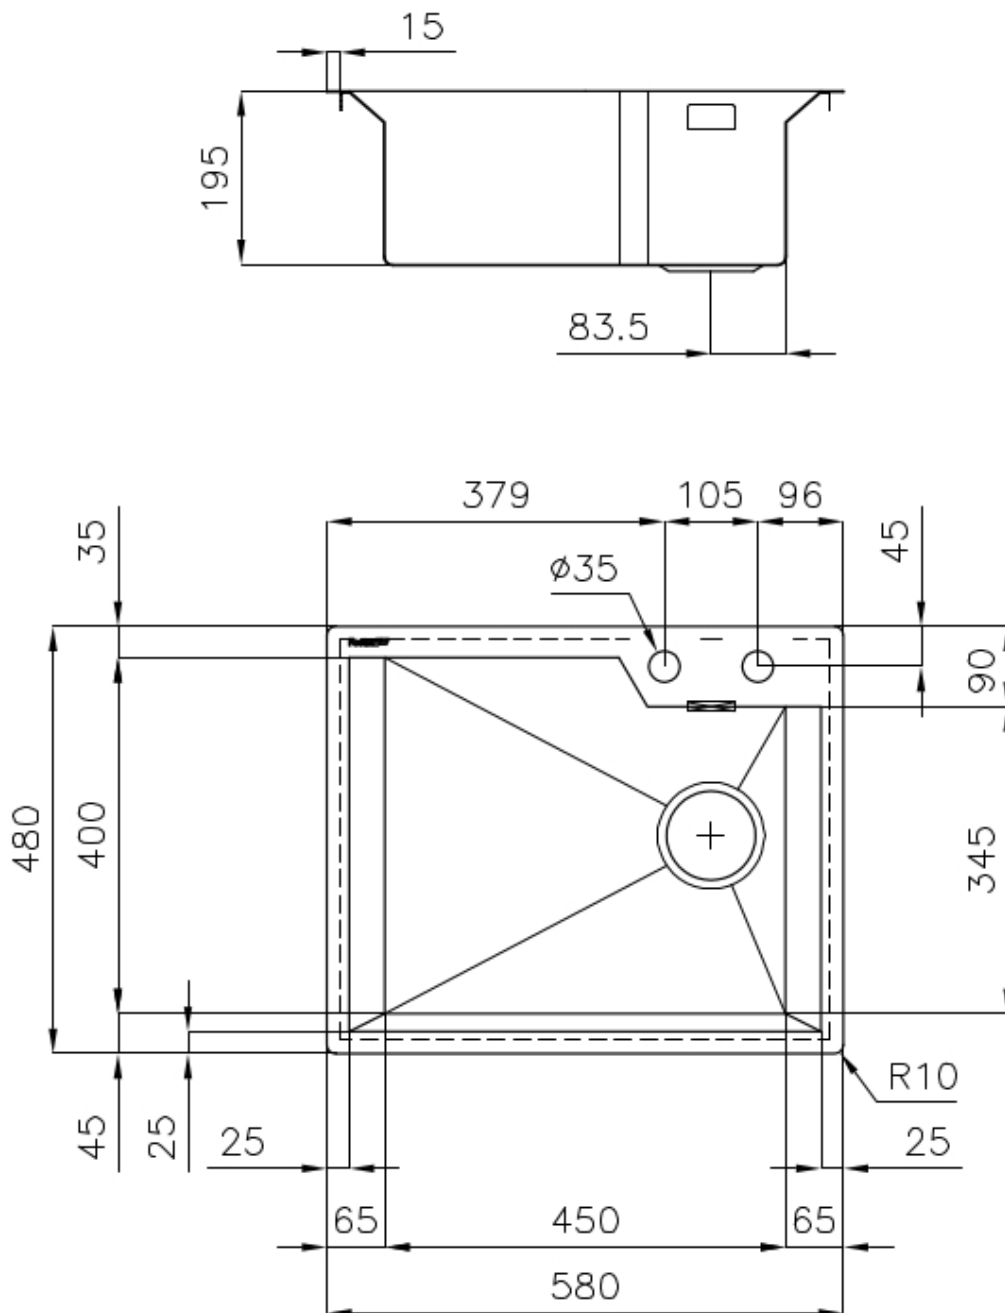

PILETTA SPACE

Grazie al tappo in acciaio inox dona allo scarico un aspetto minimal. Space ha inoltre un ingombro limitato e permette l'ottimale utilizzo del vano sottolavello.

VASCA QUADRA - RAGGIO 0/9

Le vasche quadre di Foster hanno gli spigoli verticali perfettamente squadrati, mentre quelli sul fondo vasca presentano una piccola raggatura di 9 mm che facilita le operazioni di pulizia.

DETTAGLI

Finitura Spazzolato Foster

Materiale Acciaio inox AISI 304

Bordo Installazione Sopratop | Filotop

Texture Spazzolatura in linea

Base 60 cm

Dimensioni 580x480 mm

Dotazioni standard Ganci di fissaggio, guarnizione, piletta, troppo-pieno e sifone, Imballo in scatola

Fori Mixer 2 fori di serie

Foro incasso Vedi scheda tecnica

Gocciolatoio No

Larghezza 58 cm

Misura vasca 450x400mm

Numero vasche 1 vasca

Piletta Piletta con comando automatico SPACE- PA

DATI TECNICI